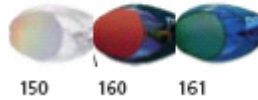

SERVIETTE

Ref: LTOWEL
060: Noir/Blanc

Quantité : 1

Prix : 34 €

AUSTRALIA MULTI SILICONE

Ref:LCSAUS
318: Vert/Or

Quantité : 4

Prix : 9 €

AMERICAN BANDANA SILICONE

Ref: LCSBAND
636: Rouge/Blanc/Bleu

Quantité : 3

Prix : 9 €

Quantité : 1
Prix : 9 €

Quantité : 8
Prix : 9 €
NOIR uniquement

Quantité : 3
Prix : 14 €
CLAIR uniquement

Bleu transparent : 3
Aqua / bleu : 4
Pourpre : 6
Ambre : 6
Prix : 9.50 €

SOCKET ROCKETS™ 2.0 METALISÉE

Ref: LGL2M
150: Miroir
160: Feu métallique
161: Océan métallique

Bleu transparent : 3
Miroir : 6
Feu métallique : 6
Océan métallique : 12

Prix : 16.50 €

TONG

Ref: LNZTS
Tailles: 35 - 45